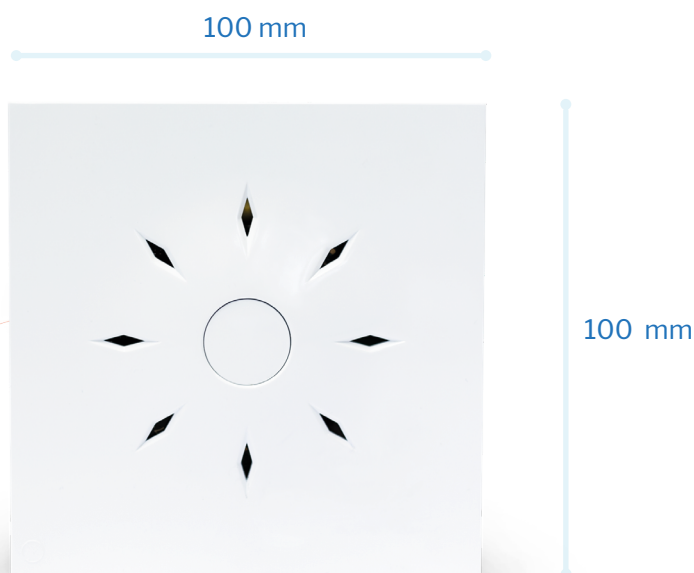

Stupeň krytí

IP40

Upevnění

šroubováním

Pracovní poloha

vertikální