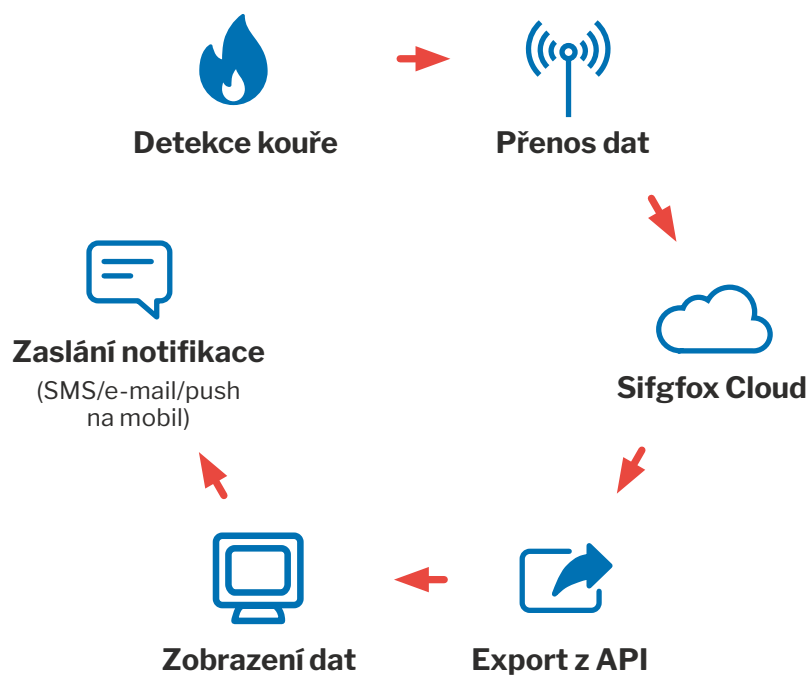

Ochraňte sebe i svůj majetek proti požárům

Díky kouřovému čidlu Phoenix předejdete vyhoření své domácnosti jednou provždy. Stačí je jednoduše připevnit na místo, kde hrozí nebezpečí vzniku požáru. Spolehlivě ohlídá zejména krbová kamna, kotelny nebo vzdálenější nebytové prostory. Pokud zjistí únik kouře, zazní zvukový alarm. Zároveň vám přijde upozornění push notifikací na mobil, SMSkou nebo emailem. V běžném provozu každých 24 hodin ohlásí, že je vše v pořádku. Všechna hlášení naleznete v aplikaci.

Síť

Sigfox (868 MHz)

Funkce

Detekce kouře

Hlášení

Stav baterie

Čas spuštění alarmu

Síť	Typ sítě	Sigfox
	Frekvence	868 MHz
	Pokrytí	RCZ1 (zejm. Evropa)
	Dosah signálu	ve volné krajině 50 km, v městské zástavbě 3-5 km
	Uplink mód	12 bajtů / 2 zprávy denně
	Downlink mód	není
	Certifikace	Sigfox Class 0, CE, RoHS
Napájení	Baterie	alkalické
	Průměrná životnost baterie	10 let, dle počtu odeslaných alarmů
Instalace a použití	Mechanické upevnění	vertikální připevnění na stěnu v místnosti, kde chcete detekovat kouř, max. 7 m vysoko
	Detekční plocha	max. 50 m ²
	Metoda snímání	pomocí optického detektoru částic kouře
	Zobrazení dat	webová aplikace ZOOCO
	Přesnost odečtu	99,9 %
	Pracovní teplota	-10°C až +40°C
Vlastnosti těla	Obsah balení	1 x kouřové čidlo Phoenix, 1 x hlavní úchytová ploška s výstupem, 1x aktivační manuál, 1x technický manuál, šrouby k uchycení čidla
	Rozměry	100 x 100 x 30 mm
	Váha	150 g

Požár chaty

Novostavba

Webová aplikace

- Přehledná administrace všech čidel ZOOCCO
- Nastavení pravidel zasílání upozornění na e-mail a telefon
- Úprava dle požadavků zákazníka
- Sdílení čidel s jiným uživatelem