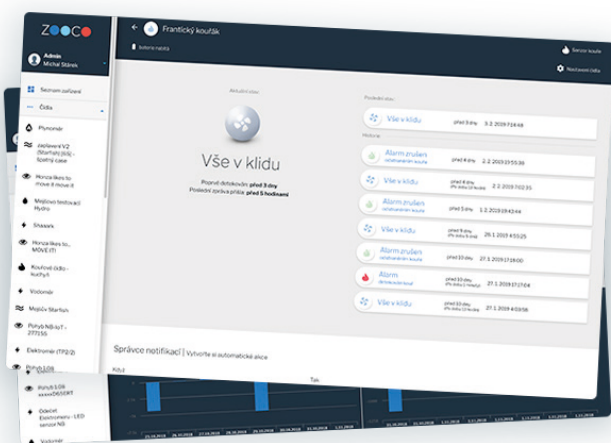

Ochraňte sebe i svůj majetek proti požárům

Díky kouřovému čidlu Phoenix předejdete vyhoření své domácnosti jednou provždy. Stačí je jednoduše připevnit na místo, kde hrozí nebezpečí vzniku požáru. Spolehlivě ohlídá zejména krbová kamna, kotelny nebo vzdálenější nebytové prostory. Pokud zjistí únik kouře, zazní zvukový alarm. Zároveň vám přijde upozornění push notifikací na mobil, SMSkou nebo emailem. V běžném provozu každých 24 hodin ohlásí, že je vše v pořádku. Všechna hlášení naleznete v aplikaci.

Síť

Sigfox (868 MHz)

Funkce

Detekce kouře

Hlášení

Stav baterie

Čas spuštění alarmu

Síť	Typ sítě	Sigfox
	Frekvence	868 MHz
	Pokrytí	RCZ1 (zejm. Evropa)
	Dosah signálu	ve volné krajině 50 km, v městské zástavbě 3-5 km
	Uplink mód	12 bajtů / 2 zprávy denně
	Downlink mód	není
	Certifikace	Sigfox Class 0, CE, RoHS
Napájení	Baterie	alkalické
	Průměrná životnost baterie	10 let, dle počtu odeslaných alarmů
Instalace a použití	Mechanické upevnění	vertikální připevnění na stěnu v místnosti, kde chcete detekovat kouř, max. 7 m vysoko
	Detekční plocha	max. 50 m ²
	Metoda snímání	pomocí optického detektoru částic kouře
	Zobrazení dat	webová aplikace ZOOCO
	Přesnost odečtu	99,9 %
	Pracovní teplota	-10°C až +40°C
Vlastnosti těla	Obsah balení	1 x kouřové čidlo Phoenix, 1 x hlavní úchytová ploška s výstupem, 1x aktivační manuál, 1x technický manuál, šrouby k uchycení čidla
	Rozměry	100 x 100 x 30 mm
	Váha	150 g

Požár chaty

Novostavba

Webová aplikace

- Přehledná administrace všech čidel ZOOCCO
- Nastavení pravidel zasílání upozornění na e-mail a telefon
- Úprava dle požadavků zákazníka
- Sdílení čidel s jiným uživatelem