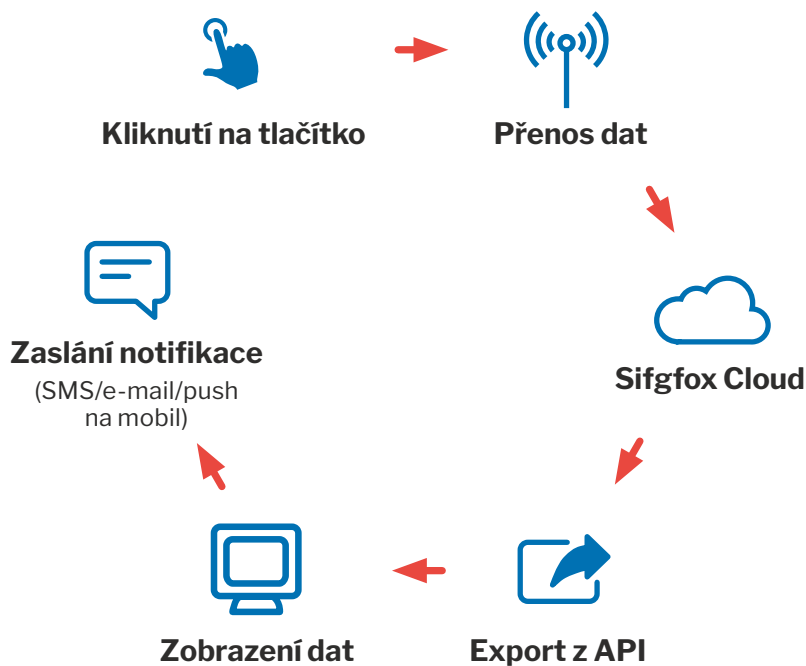

Ovládejte cokoliv z pohodlí domova

Jednodušší ovládání už nikde nenajdete. Chytré tlačítko Foxy je univerzální řešení, kterým můžete ovládat nebo varovat vámi vybraný objekt v reálném čase. Může fungovat jako tísňová signalizace v pečovatelských domech, nemocnicích či dalších institucích. Spolehlivě funguje i jako zvonek u branky na zahradě. Chytré tlačítko Foxy můžete nosit stále u sebe. Není totiž větší než balíček žvýkaček.

SOS

Síť

Sigfox (868 MHz)

Funkce

SOS tlačítko

Varování

Hlášení

Stav baterie

Síť	Typ sítě	Sigfox
	Frekvence	868 MHz
	Pokrytí	RCZ1 (zejm. Evropa)
	Dosah signálu	ve volné krajině 50 km, v městské zástavbě 3-5 km
	Uplink mód	12 bajtů / 50 zpráv denně
	Downlink mód	12 bajtů / 1 zpráva denně
	Certifikace	Sigfox Class 1, End Product Certificate P_00B1_992E_01, CE,
Napájení	Baterie	integrovaná, nevyměnitelná baterie
	Průměrná životnost baterie	10 let (minimálně 4 000 zpráv z čidla), dle počtu kliků
Instalace a použití	Mechanické upevnění	není nutné
	Zobrazení dat	webová aplikace ZOOCO
Další údaje	Pracovní teplota	-39 až +40°C
	Obsah balení	1 x chytré tlačítko Foxy, integrovaná baterie, 1x aktivační manuál
	Rozměry	65 x 29 x 10 mm
	Váha	17 g
	Stupeň krytí	IP67
	Upevnění	není nutné
	Pracovní poloha	čidlo pracuje v jakékoliv poloze, můžete je mít stále při sobě

Příklady použití

Pečovatelský dům

SOS tlačítko

Zvonek na zahradu

Webová aplikace

- Přehledná administrace všech čidel ZOOCCO
- Nastavení pravidel zasílání upozornění na e-mail a telefon
- Úprava dle požadavků zákazníka
- Sdílení čidel s jiným uživatelem