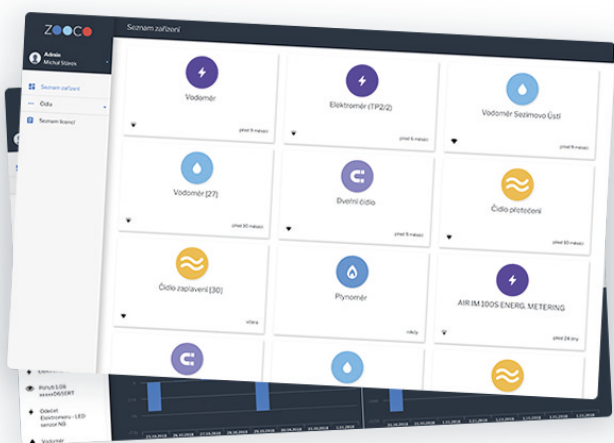

Síť	Typ sítě	Sigfox
	Frekvence	868 MHz
	Pokrytí	RCZ1 (zejm. Evropa)
	Dosah signálu	ve volné krajině 50 km, v městské zástavbě 3-5 km
	Uplink mód	12 bajtů / 50 zpráv denně
	Downlink mód	12 bajtů / 1 zpráva denně
	Certifikace	Sigfox Class 1, End Product Certificate P_00B1_992E_01, CE,
Napájení	Baterie	integrovaná, nevyměnitelná baterie
	Průměrná životnost baterie	10 let (minimálně 4 000 zpráv z čidla), dle počtu kliků
Instalace a použití	Mechanické upevnění	není nutné
	Zobrazení dat	webová aplikace ZOOCO
Další údaje	Pracovní teplota	-39 až +40°C
	Obsah balení	1 x chytré tlačítko Foxy, integrovaná baterie, 1x aktivační manuál
	Rozměry	65 x 29 x 10 mm
	Váha	17 g
	Stupeň krytí	IP67
	Upevnění	není nutné
	Pracovní poloha	čidlo pracuje v jakékoliv poloze, můžete je mít stále při sobě

Příklady použití

Pečovatelský dům

SOS tlačítko

Zvonek na zahradu

Webová aplikace

- Přehledná administrace všech čidel ZOOCCO
- Nastavení pravidel zasílání upozornění na e-mail a telefon
- Úprava dle požadavků zákazníka
- Sdílení čidel s jiným uživatelem