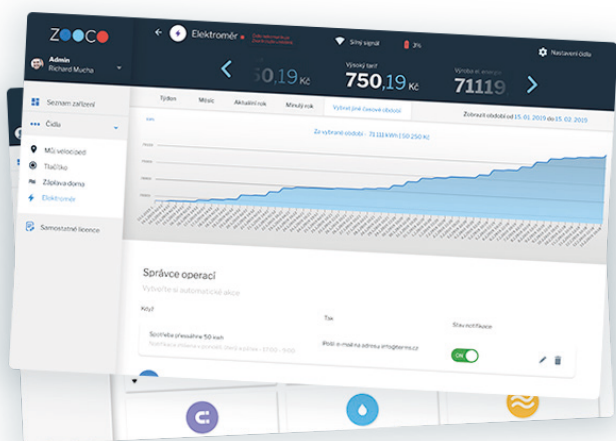

Odečet elektřiny kdykoli a odkudkoli

Čidlo slouží k dálkovému odečtu elektroměrů s digitálním počítadlem. Umisťuje se přímo na elektroměr. Neodebírání žádnou energii, nic do něj neodesílá ani jej nijak nepoškozuje. Díky čidlu Shark+ dostanete přesnou informaci o rozložení spotřeby v průběhu dne a můžete tak efektivněji rozložit nastavení spotřebičů podle nízkého a vysokého tarifu. Naměřené hodnoty posílá každých 30 minut do aplikace ZOOCO, kde vytváří přehledné grafy.

Pokud jste zákazníky ČEZ Distribuce a.s., nezapomeňte vyplnit a odeslat Oznámení o instalaci zařízení pro využití komunikačního rozhraní z elektroměru. Předejdete tak zbytečným diskuzím při odečtech elektroměrů s pracovníky distribuce. Všechny informace včetně formuláře ke stažení nalezete na <https://zooco.beyondpage.info/s/e3f>.

Děkujeme za pochopení

46 mm

74 mm

Příklady použití

Ušetřete až 30 %
nákladů díky
optimalizaci

Přehled o spotřebě
nájemníků

Odhalíte včas
závady spotřebičů

Webová aplikace

- Přehledná administrace všech čidel ZOOCO
- Nastavení pravidel zasílání upozornění na e-mail a telefon
- Úprava dle požadavků zákazníka
- Sdílení čidel s jiným uživatelem