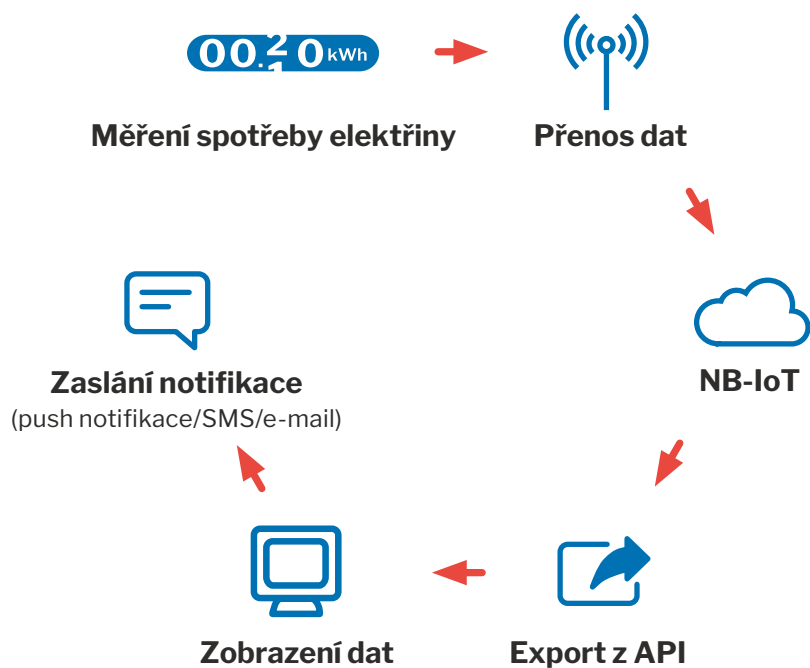

Odečet elektřiny kdykoli a odkudkoli

Čidlo slouží k dálkovému odečtu elektroměrů s digitálním počítadlem. Umisťuje se přímo na elektroměr. Neodebírání žádnou energii, nic do něj neodesílá ani jej nijak nepoškozuje. Díky čidlu Shark+ dostanete přesnou informaci o rozložení spotřeby v průběhu dne a můžete tak efektivněji rozložit nastavení spotřebičů podle nízkého a vysokého tarifu. Naměřené hodnoty posílá každých 30 minut do aplikace ZOOCO, kde vytváří přehledné grafy.

Při překročení povolené spotřeby pošle push notifikaci na mobil, SMS nebo e-mailovou zprávu.

Síť

NB-LoT

Funkce

Měření spotřeby elektřiny

Hlášení

Stav baterie

Překročení stavu spotřeby

Síť	Typ sítě	NB-IoT
	Pokrytí	Evropa
	Dosah signálu	100% plochy venkovním signálem a 94% populace signálem uvnitř budov
Napájení	Baterie	Lithiová baterie AA, 3.6V/2700 mAh
	Průměrná životnost baterie	2 roky (při periodě vysílání 1x za 15 min)
	Spotřeba baterie	25 μ A (při periodě vysílání 1x za 15 min)
	Odběr ve stavu registrace impulsů	max. 40 μ A
Instalace a použití	Mechanické upevnění	vertikální, přímo na elektroměr
	Zobrazení dat	Webová aplikace ZOOCO
	Přesnost odečtu	99,9 %
	Obsah balení	1 x čidlo pro odečet elektroměru Shark, baterie AA, 1x aktivační manuál, 1x produktový list
Další údaje	Rozměry	74 x 46 x 27 mm
	Váha	68 g
	Stupeň krytí	IP20
	Provozní teplota	- 25°C až + 50°C

Pokud jste zákazníky ČEZ Distribuce a.s., nezapomeňte vyplnit a odeslat Oznámení o instalaci zařízení pro využití komunikačního rozhraní z elektroměru. Předejdete tak zbytečným diskuzím při odečtech elektroměrů s pracovníky distribuce. Všechny informace včetně formuláře ke stažení nalezete na <https://zooco.beyondpage.info/s/e3f>.