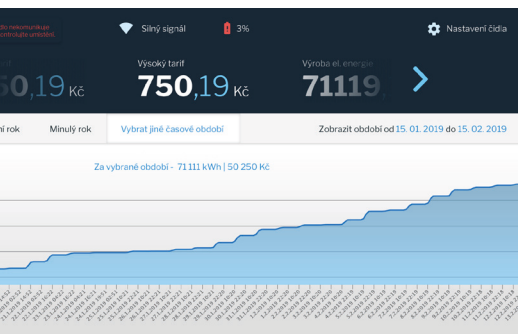

Pokud jste zákazníky ČEZ Distribuce a.s., nezapomeňte vyplnit a odeslat Oznámení o instalaci zařízení pro využití komunikačního rozhraní z elektroměru. Předejdete tak zbytečným diskuzím při odečtech elektroměrů s pracovníky distribuce. Všechny informace včetně formuláře ke stažení nalezete na <https://zooco.beyondpage.info/s/e3f>.

Děkujeme za pochopení

46 mm

74 mm

Příklady použití

Ušetřete až 30 %
nákladů díky
optimalizaci

Přehled o spotřebě
nájemníků

Odhalíte včas
závady spotřebičů

Webová aplikace

- Přehledná administrace všech čidel ZOOCO
- Nastavení pravidel zasílání upozornění na e-mail a telefon
- Úprava dle požadavků zákazníka
- Sdílení čidel s jiným uživatelem