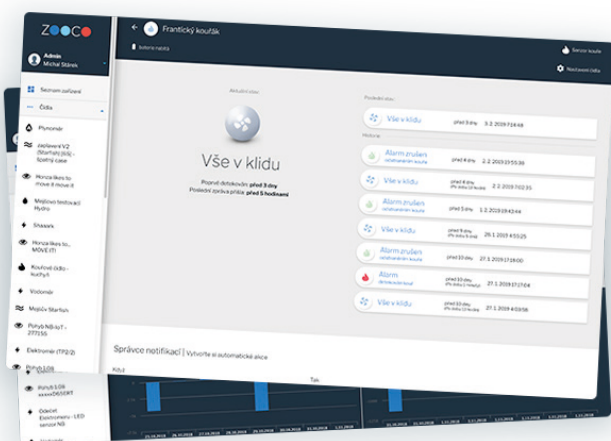

### Hlášení

Stav baterie

Čas spuštění alarmu

<b>Síť</b>	Typ sítě	Sigfox
	Frekvence	868 MHz
	Pokrytí	RCZ1 (zejm. Evropa)
	Dosah signálu	ve volné krajině 50 km, v městské zástavbě 3-5 km
	Uplink mód	12 bajtů / 2 zprávy denně
	Downlink mód	není
	Certifikace	Sigfox Class 0, CE, RoHS
<b>Napájení</b>	Baterie	alkalické, 4x 1.5 V v provedení AA
	Průměrná životnost baterie	5 let, dle počtu odeslaných alarmů
<b>Instalace a použití</b>	Mechanické upevnění	horizontální připevnění na plochu v objektu, kde chcete detekovat kouř, max. 4 m vysoko
	Detekční plocha	max. 40 m <sup>2</sup>
	Metoda snímání	pomocí optického detektoru částic kouře
	Zobrazení dat	webová aplikace ZOOCO
	Přesnost odečtu	99,9 %
	Pracovní teplota	0 až +40°C
	Testovací tlačítko	ano
<b>Vlastnosti těla</b>	Obsah balení	1 x kouřové čidlo Phoenix, 1 x hlavní úchyťová ploška s výstupem, 4x baterie AA, 1x aktivační manuál, 1x technický manuál, šrouby k umístění čidla
	Rozměry	120 x 36 mm
	Váha	176 g (bez baterií)

## Webová aplikace

- Přehledná administrace všech čidel ZOOCCO
- Nastavení pravidel zasílání upozornění na e-mail a telefon
- Úprava dle požadavků zákazníka
- Sdílení čidel s jiným uživatelem