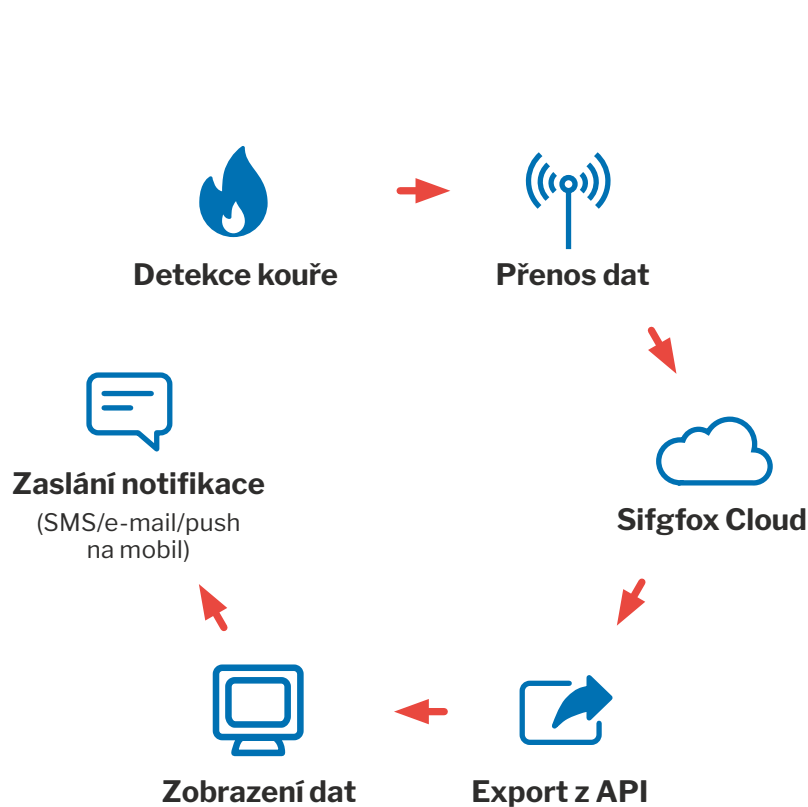

## Ochraňte sebe i svůj majetek proti požárům

Díky kouřovému čidlu Phoenix předejdete vyhoření své domácnosti jednou provždy. Stačí je jednoduše připevnit na místo, kde hrozí nebezpečí vzniku požáru. Pokud zjistí únik kouře, přijde vám upozornění push notifikací na mobil, SMSkou nebo emailem. Na čidle naleznete kontrolní tlačítko, díky kterému můžete v aplikaci ověřit, zda-li čidlo správně funguje. Čidlo vám také pošle do aplikace upozornění, že s ním někdo manipuluje.

### Síť

Sigfox (868 MHz)

### Funkce

Detekce kouře

### Hlášení

Stav baterie

Čas spuštění alarmu

<b>Síť</b>	Typ sítě	Sigfox
	Frekvence	868 MHz
	Pokrytí	RCZ1 (zejm. Evropa)
	Dosah signálu	ve volné krajině 50 km, v městské zástavbě 3-5 km
	Uplink mód	12 bajtů / 2 zprávy denně
	Downlink mód	není
	Certifikace	Sigfox Class 0, CE, RoHS
<b>Napájení</b>	Baterie	alkalické, 4x 1.5 V v provedení AA
	Průměrná životnost baterie	5 let, dle počtu odeslaných alarmů
<b>Instalace a použití</b>	Mechanické upevnění	horizontální připevnění na plochu v objektu, kde chcete detekovat kouř, max. 4 m vysoko
	Detekční plocha	max. 40 m <sup>2</sup>
	Metoda snímání	pomocí optického detektoru částic kouře
	Zobrazení dat	webová aplikace ZOOCO
	Přesnost odečtu	99,9 %
	Pracovní teplota	0 až +40°C
	Testovací tlačítko	ano
<b>Vlastnosti těla</b>	Obsah balení	1 x kouřové čidlo Phoenix, 1 x hlavní úchyťová ploška s výstupem, 4x baterie AA, 1x aktivační manuál, 1x technický manuál, šrouby k umístění čidla
	Rozměry	120 x 36 mm
	Váha	176 g (bez baterií)